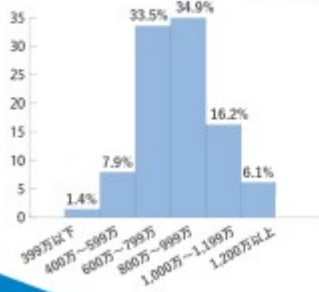

弁護士求人の実態調査2024

想定年収

平均値	842万円
中央値	800万円

MS-Japan MSCareer
