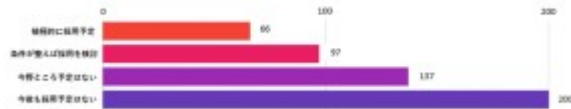

Q4 【外国人労働者の今後の雇用計画】

今後、外国人労働者をどの程度積極的に採用する予定がありますか？ または採用を検討していますか？