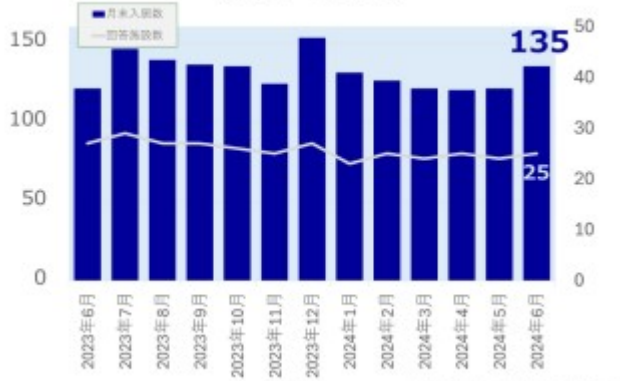

老犬ホーム入居数

老猫ホーム入居数

(老犬ケア 老犬・老猫ホーム利用状況調査)

---

03-6429-7618  
info@livmo.co.jp

---