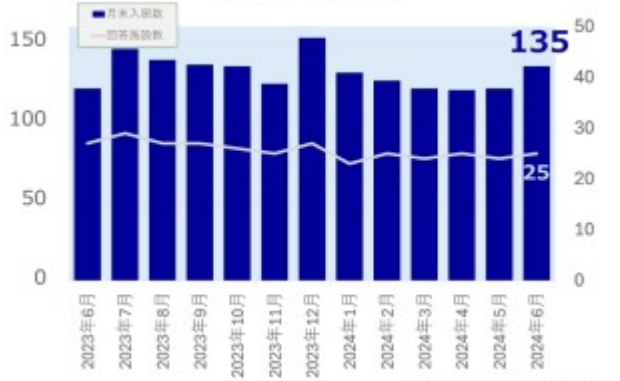

老犬ホーム入居数

老猫ホーム入居数

(老犬ケア 老犬・老猫ホーム利用状況調査)

03-6429-7618
info@livmo.co.jp
