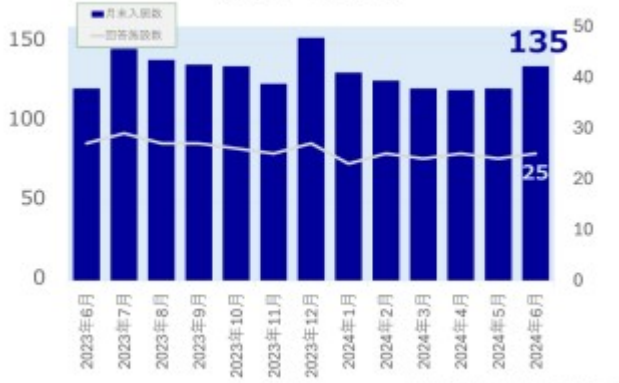

老犬ホーム入居数

老猫ホーム入居数

(老犬ケア 老犬・老猫ホーム利用状況調査)

03-6429-7618
info@livmo.co.jp
