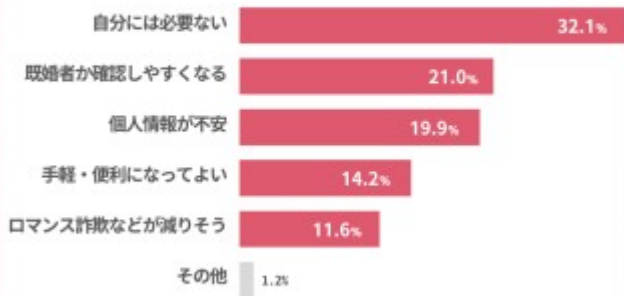

マイナポータルで**独身証明**ができれば？

(回答数:男性98人・女性254人)

「マッチングアプリ大学」調べ
