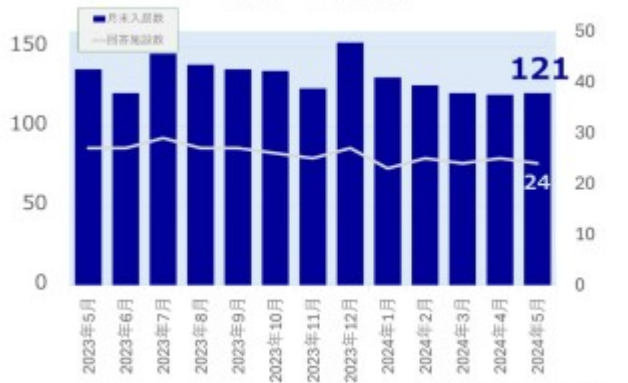

老犬ホーム入居数

老猫ホーム入居数

(老犬ケア 老犬・老猫ホーム利用状況調査)

03-6429-7618
info@livmo.co.jp
