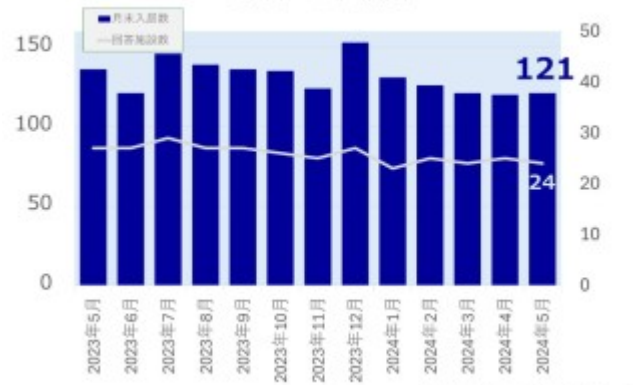

老犬ホーム入居数

老猫ホーム入居数

(老犬ケア 老犬・老猫ホーム利用状況調査)

---

03-6429-7618  
info@livmo.co.jp

---