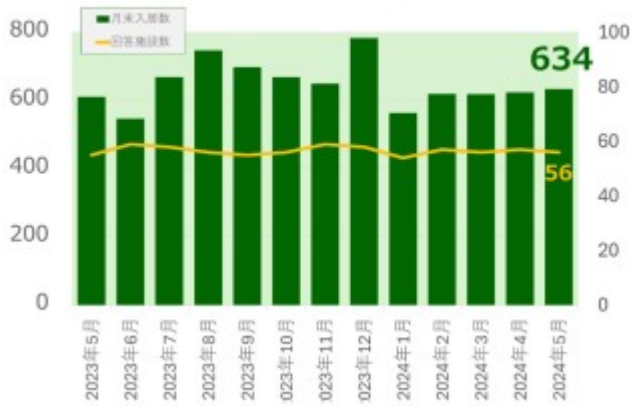

老犬ホーム入居数

老猫ホーム入居数

(老犬ケア 老犬・老猫ホーム利用状況調査)

03-6429-7618
info@livmo.co.jp
