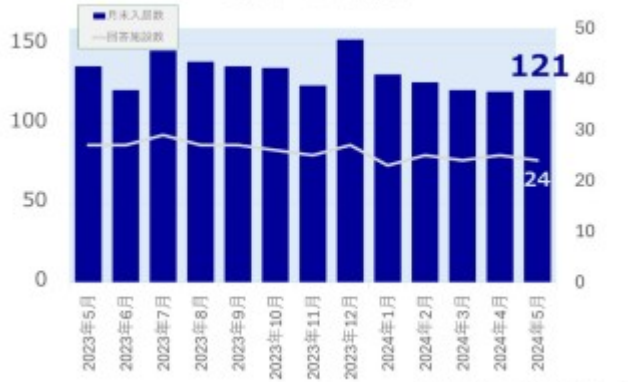

老犬ホーム入居数

老猫ホーム入居数

(老犬ケア 老犬・老猫ホーム利用状況調査)

---

03-6429-7618  
info@livmo.co.jp

---