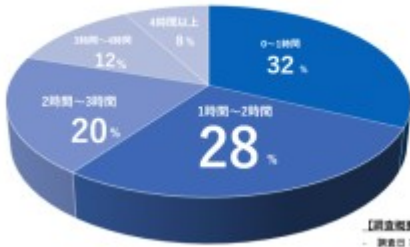

東大生の受験期のスマホの使用時間

【調査概要：受験に関する調査】

- 調査日：2024年7月1日～7月8日
- 調査方法：インターネット調査
- 調査人数：100名
- 調査対象：現役東大生

---

---

---

---

---