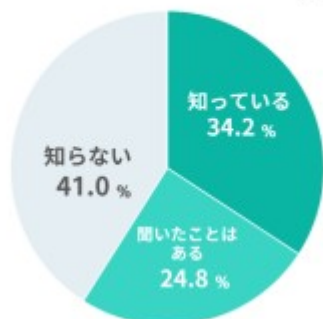

都民の皆さんに聞きました

東京都が「マッチングアプリ」を始めることを知っていますか？

(回答数:男性47人・女性70人)

「マッチングアプリ大学」調べ

\_\_\_\_\_

\_\_\_\_\_

\_\_\_\_\_

---