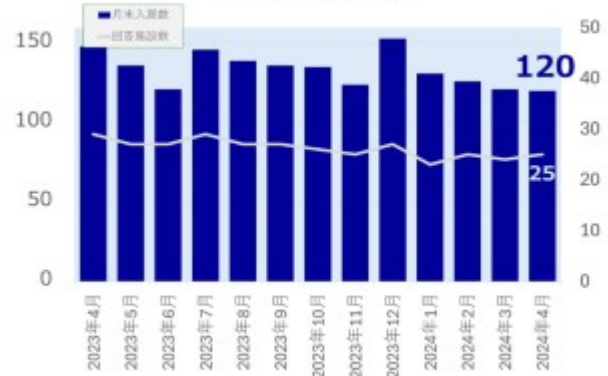

老犬ホーム入居数

七猫ホーム入居数

(老犬ケア 老犬・老猫ホーム利用状況調査)

03-6429-7618
info@livmo.co.jp
