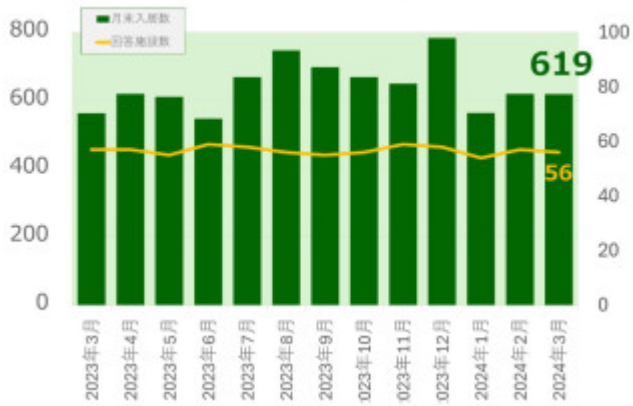

老犬ホーム入居数

七猫ホーム入居数

(老犬ケア 老犬・老猫ホーム利用状況調査)

03-6429-7618
info@livmo.co.jp
