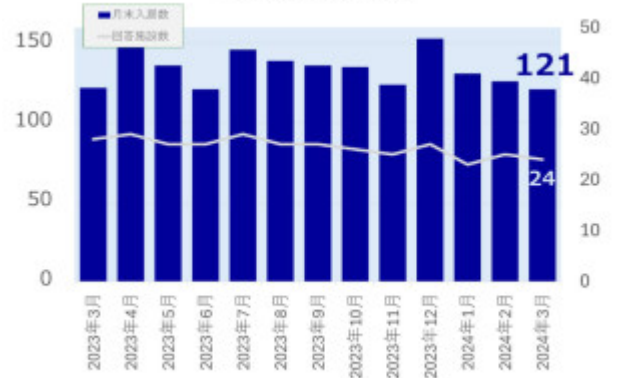

老犬ホーム入居数

七猫ホーム入居数

(老犬ケア 老犬・老猫ホーム利用状況調査)

03-6429-7618
info@livmo.co.jp
