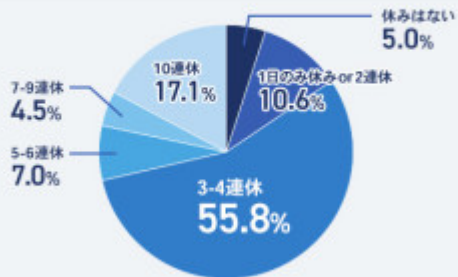

「2024年GWの予定」に関する実態調査

Q GW期間（4/27～5/5）は最大何連休の予定ですか？

---

---

---

---

---

---