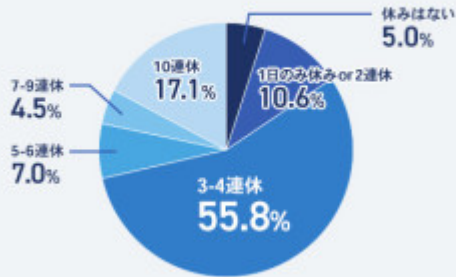

「2024年GWの予定」に関する実態調査

Q GW期間（4/27～5/5）は最大何連休の予定ですか？

---

---

---

---

---

---