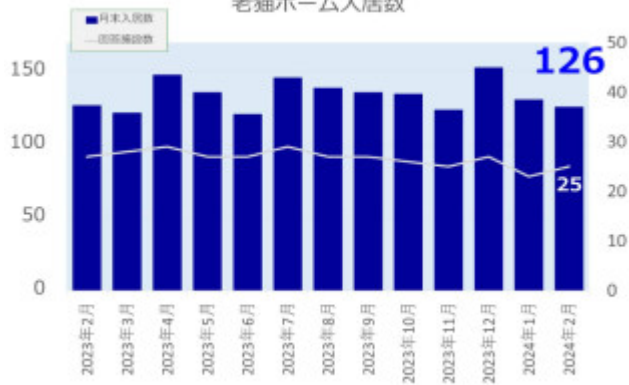

老犬ホーム入居数

老猫ホーム入居数

(老犬ケア 老犬・老猫ホーム利用状況調査)

---

03-6429-7618  
info@livmo.co.jp

---