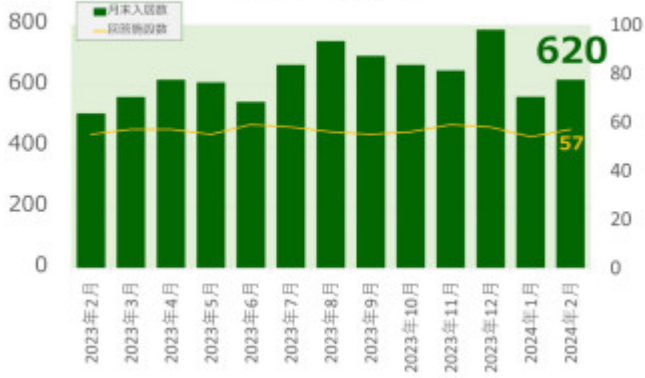

老犬ホーム入居数

老猫ホーム入居数

(老犬ケア 老犬・老猫ホーム利用状況調査)

---

03-6429-7618  
info@livmo.co.jp

---