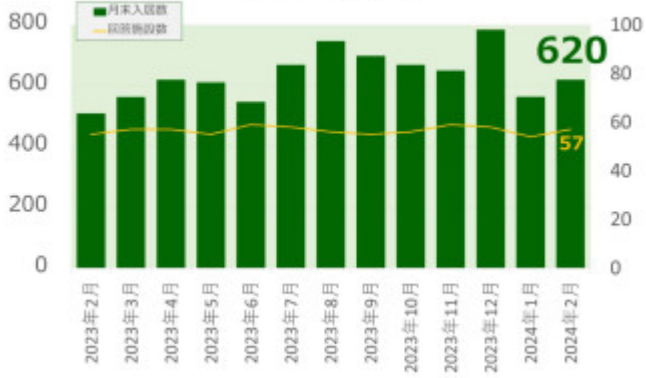

老犬ホーム入居数

老猫ホーム入居数

(老犬ケア 老犬・老猫ホーム利用状況調査)

---

03-6429-7618  
info@livmo.co.jp

---