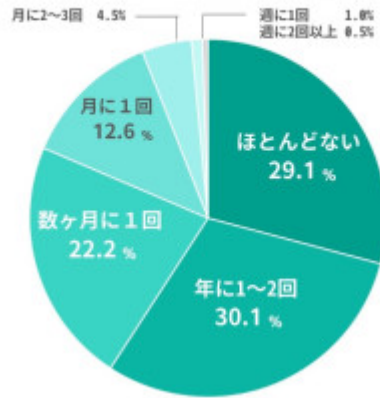

仕事上の「飲み会」の頻度はどのくらい？

(回答数:男性266人・女性565人)

ミライのお仕事調べ
