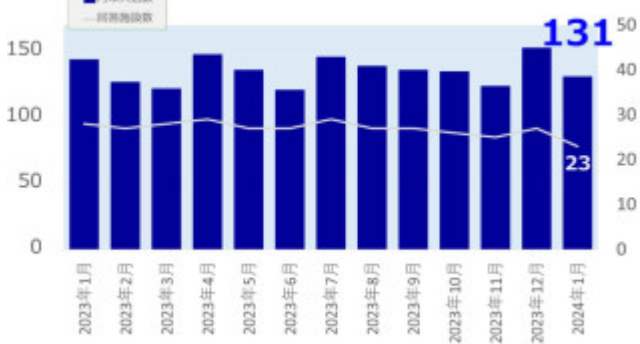

老犬ホーム入居数

老猫ホーム入居数

(老犬ケア 老犬・老猫ホーム利用状況調査)

03-6429-7618
info@livmo.co.jp
