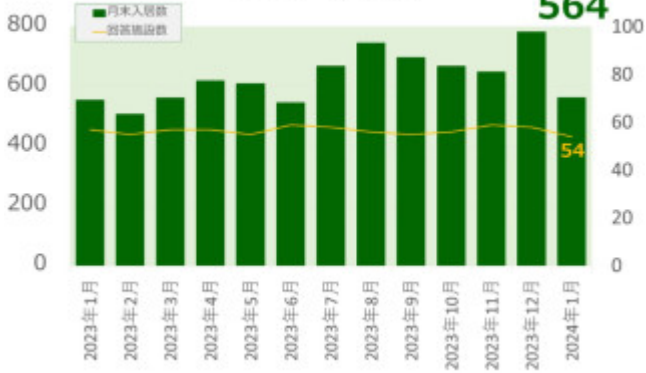

老犬ホーム入居数

老猫ホーム入居数

(老犬ケア 老犬・老猫ホーム利用状況調査)

03-6429-7618
info@livmo.co.jp
