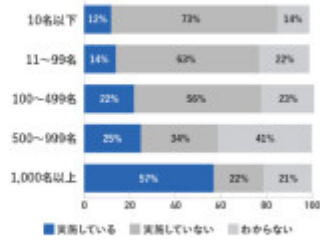

管理部門・士業の「防災対策と災害支援」に関する実態調査

職場で「災害時に特別な支援」を行いますか？

【企業規模別】

MSCareer MS-Japan

---

---

---

---