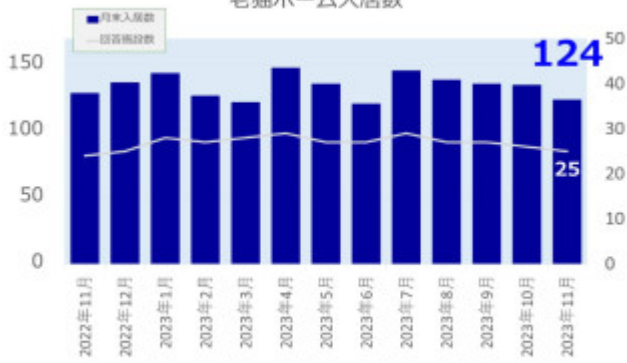

老犬ホーム入居数

老猫ホーム入居数

(老犬ケア 老犬・老猫ホーム利用状況調査)

---

03-6429-7618  
info@livmo.co.jp

---