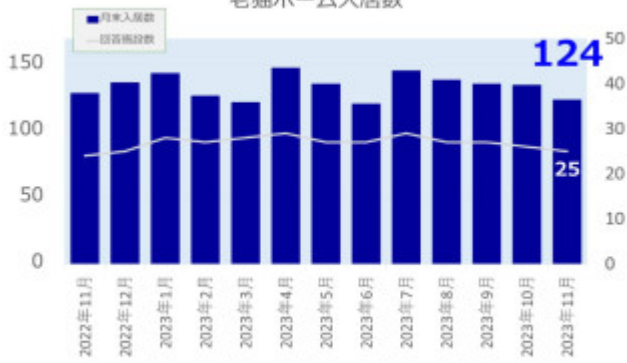

老犬ホーム入居数

老猫ホーム入居数

(老犬ケア 老犬・老猫ホーム利用状況調査)

03-6429-7618
info@livmo.co.jp
