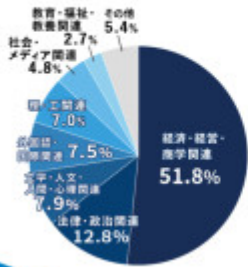

管理部門の出身学部・学科の実態調査2024

経理・財務の出身学部・学科

【年代別】経理・財務の出身学部・学科

MSCareer MS-Japan

---

---

---

---