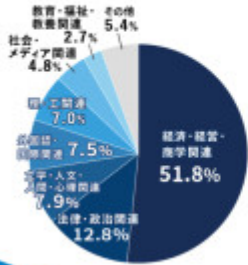

管理部門の出身学部・学科の実態調査2024

経理・財務の出身学部・学科

【年代別】経理・財務の出身学部・学科

MSCareer MS-Japan

---

---

---

---