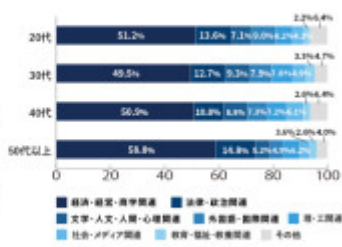

管理部門の出身学部・学科の実態調査2024

経理・財務の出身学部・学科

【年代別】経理・財務の出身学部・学科

MSCareer MS-Japan

---

---

---

---