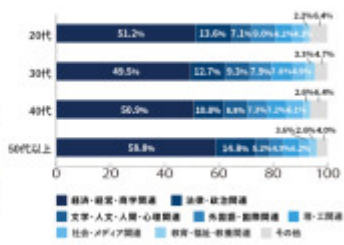

管理部門の出身学部・学科の実態調査2024

経理・財務の出身学部・学科

【年代別】経理・財務の出身学部・学科

MSCareer MS-Japan

---

---

---

---