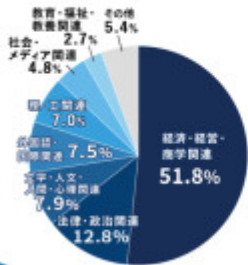

管理部門の出身学部・学科の実態調査2024

経理・財務の出身学部・学科

【年代別】経理・財務の出身学部・学科

MSCareer MS-Japan

---

---

---

---