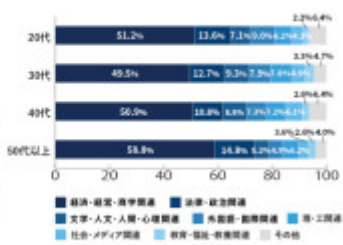

管理部門の出身学部・学科の実態調査2024

経理・財務の出身学部・学科

【年代別】経理・財務の出身学部・学科

MSCareer MS-Japan

---

---

---

---