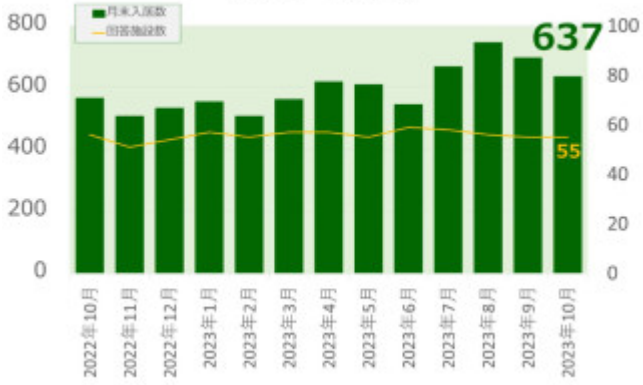

老犬ホーム入居数

老猫ホーム入居数

(老犬ケア 老犬・老猫ホーム利用状況調査)

03-6429-7618
info@livmo.co.jp
