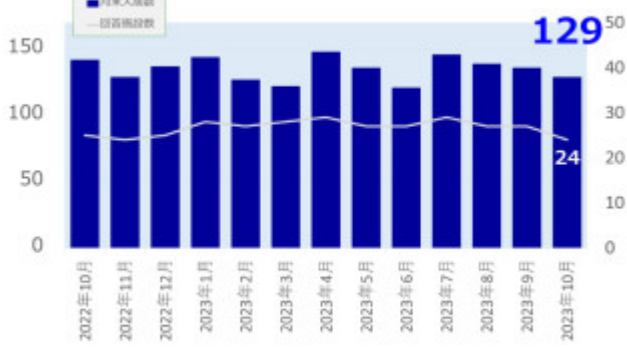

老犬ホーム入居数

老猫ホーム入居数

(老犬ケア 老犬・老猫ホーム利用状況調査)

03-6429-7618
info@livmo.co.jp
