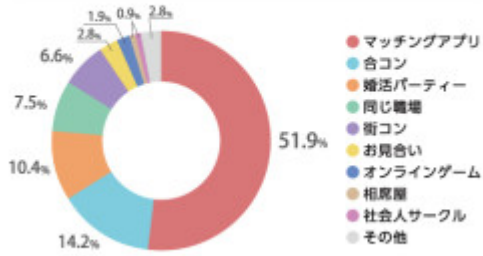

結婚相談所を使う前に
利用していた婚活方法を教えてください。

調査対象：結婚相談所の利用に関する調査
調査方法：インターネット調査 調査人数：106人

結婚相談所ナビ
