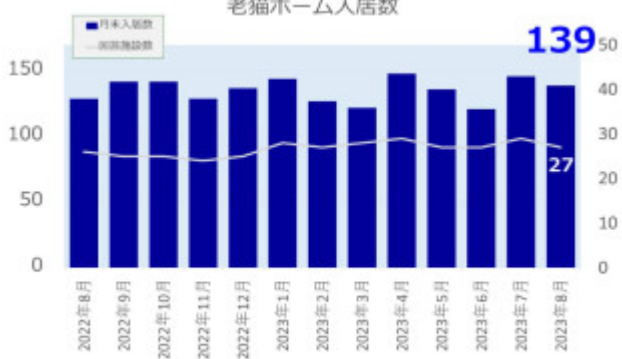

老犬ホーム入居数

老猫ホーム入居数

(老犬ケア 老犬・老猫ホーム利用状況調査)

---

03-6429-7618  
info@livmo.co.jp

---