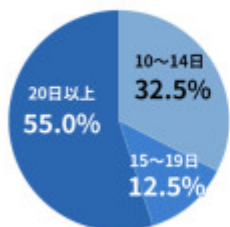

管理部門・士業の有給取得実態調査

有給の付与日数と消化状況

【付与日数】

【消化日数】

MSCareer MS-Japan

---

---

---