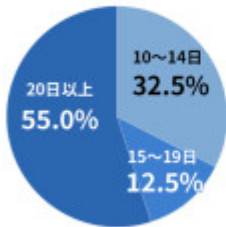

管理部門・士業の有給取得実態調査

有給の付与日数と消化状況

【付与日数】

【消化日数】

MSCareer MS-Japan

---

---

---