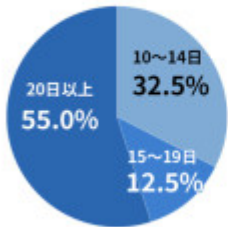

管理部門・士業の有給取得実態調査

有給の付与日数と消化状況

【付与日数】

【消化日数】

MSCareer MS-Japan

---

---

---