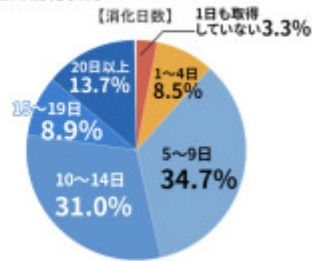

管理部門・士業の有給取得実態調査

有給の付与日数と消化状況

【付与日数】

【消化日数】

MSCareer MS-Japan

---

---

---