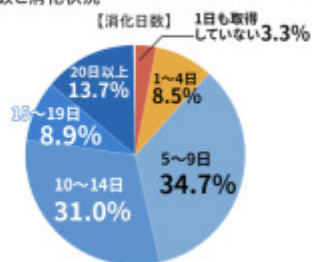

管理部門・士業の有給取得実態調査

有給の付与日数と消化状況

【付与日数】

【消化日数】

MSCareer MS-Japan

---

---

---