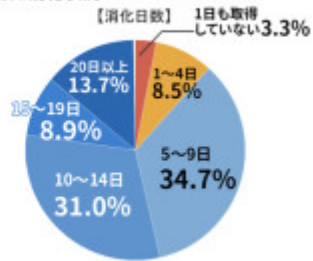

管理部門・士業の有給取得実態調査

有給の付与日数と消化状況

【付与日数】

【消化日数】

MSCareer MS-Japan

---

---

---