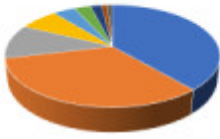

ハロウィンに配るお菓子の選び方

- パッケージの見た目
 - お菓子の見た目
 - 美味しさ
 - 値段
 - 日持ちの長さ
 - 子供が喜びそうか
 - 量
 - 添加物や保存料の少なさ
 - 近くのお店で購入できるか
-

y.take55@gmail.com
080-3506-7901
