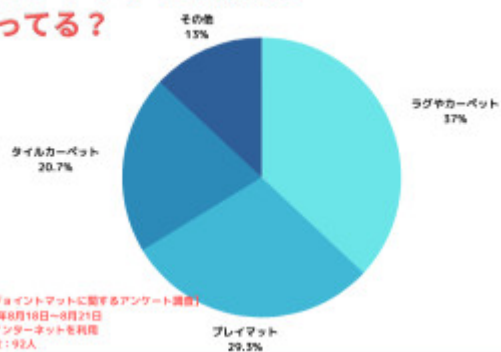

ジョイントマットの代わり 何使ってる？

【調査概要：ジョイントマットに関するアンケート調査】

- 期間：2023年8月18日～8月21日
- 調査方法：インターネットを利用
- 有効回答者数：92人