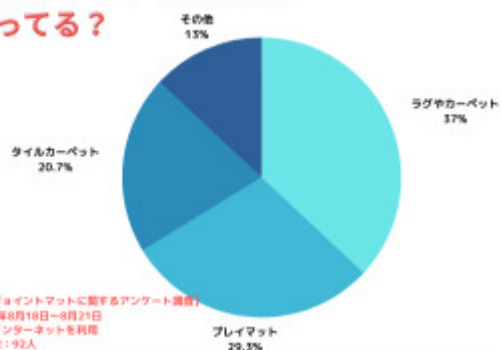

ジョイントマットの代わり 何使ってる？

【調査概要：ジョイントマットに関するアンケート調査】

- 期間：2023年8月18日～8月21日
- 調査方法：インターネットを利用
- 有効回答者数：92人