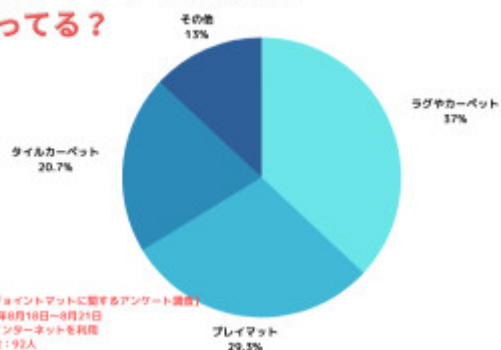

## ジョイントマットの代わり 何使ってる？

【調査概要：ジョイントマットに関するアンケート調査】

- 期間：2023年8月18日～8月21日
- 調査方法：インターネットを利用
- 有効回答者数：92人