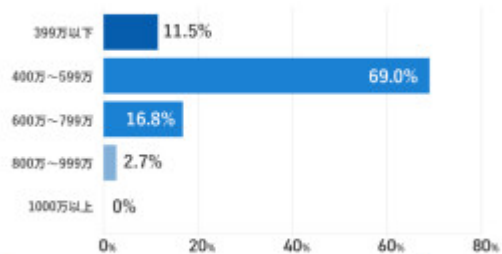

## 社会保険労務士事務所の求人実態

求人者の想定年収

MSCareer MS-Japan

---

---

---

---

---