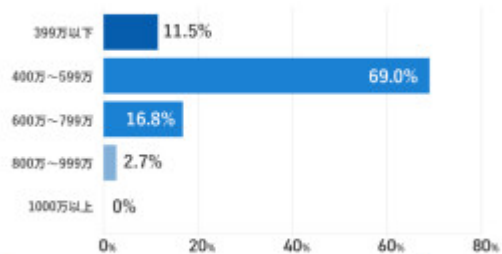

社会保険労務士事務所の求人実態

求人者の想定年収

MSCareer MS-Japan

---

---

---

---

---