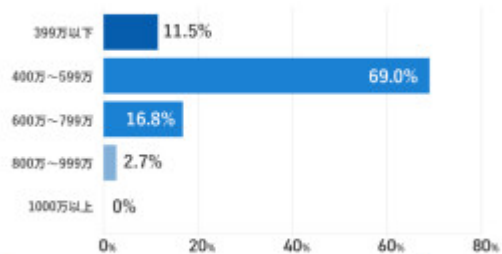

社会保険労務士事務所の求人実態

求人者の想定年収

MSCareer MS-Japan
