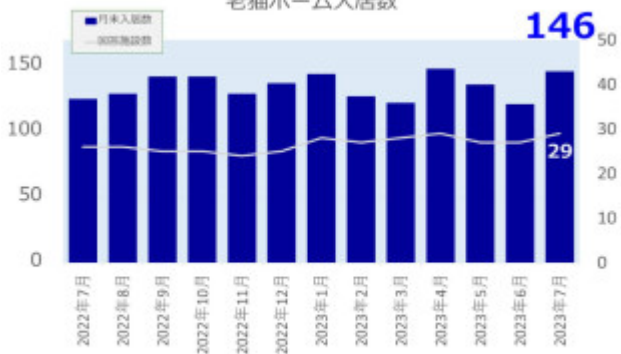

老犬ホーム入居数

老猫ホーム入居数

(老犬ケア 老犬・老猫ホーム利用状況調査)

03-6429-7618
info@livmo.co.jp
