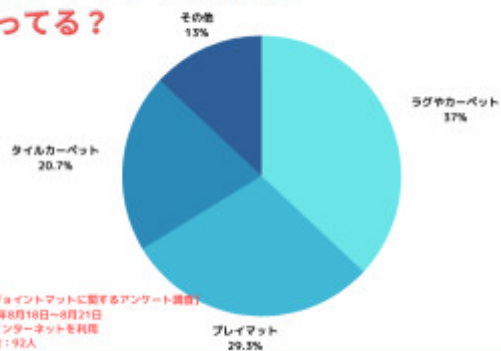

ジョイントマットの代わり 何使ってる？

【調査概要：ジョイントマットに関するアンケート調査】
- 期間：2023年8月18日～8月24日
- 調査方法：インターネットを利用
- 有効回答者数：92人

moeuhane260819@gmail.com
