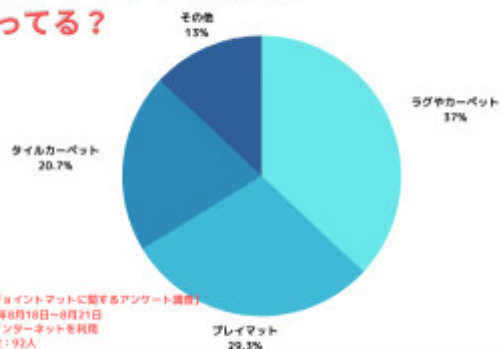

ジョイントマットの代わり 何使ってる？

【調査概要：ジョイントマットに関するアンケート調査】
- 期間：2023年8月18日～8月24日
- 調査方法：インターネットを利用
- 有効回答者数：92人

moeuhane260819@gmail.com
