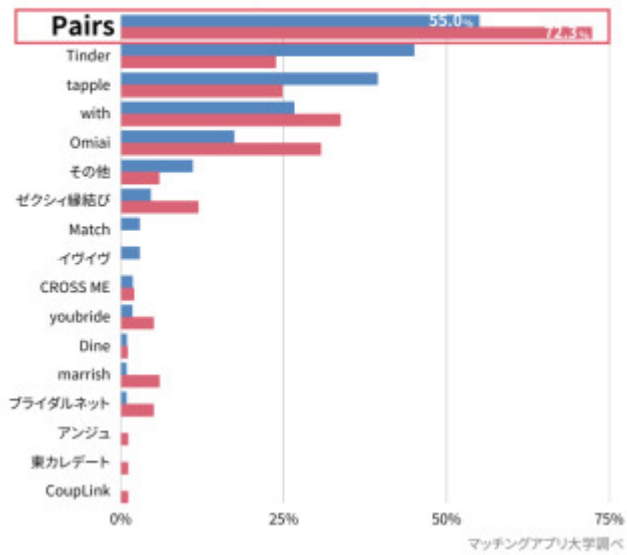

## 利用したマッチングアプリは？

■ 男性 ■ 女性 (回答数 男性：109 女性：101)

---

---

---

---

---

---