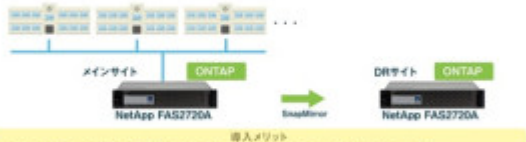

## 千曲市小中学校向け統合ファイルサーバーに NetApp FAS2720Aを採用

小中学校システム  
市内小中学校13校、約5,000名が利用

- アクセスが集中する朝夕の時間帯においても、レスポンスが落ちることなくアクセスが可能
- Snapshotで管理することにより、教育現場の誤操作などのトラブルにも対応
- OS「ONTAP」のデータ重複排除・圧縮機能によりデータ容量を効率化し約30%削減。GIGAスクール構想で増加したデータにも対応