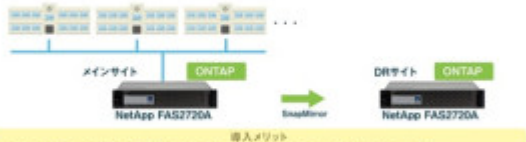

千曲市小中学校向け統合ファイルサーバーに NetApp FAS2720Aを採用

小中学校システム
市内小中学校13校、約5,000名が利用

- アクセスが集中する朝夕の時間帯においても、レスポンスが落ちることなくアクセスが可能
- Snapshotで管理することにより、教育現場の誤消去などのトラブルにも対応
- OS「ONTAP」のデータ重複排除・圧縮機能によりデータ容量を効率化し約30%削減。GIGAスクール構想で増加したデータにも対応
