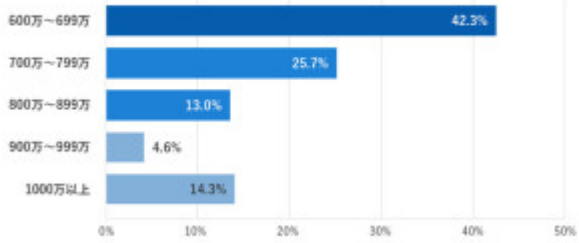

2023年上半期「法務・知財」600万以上求人の動向

求人下限想定年収の割合

MSCareer MS-Japan

---

---

---

---

---