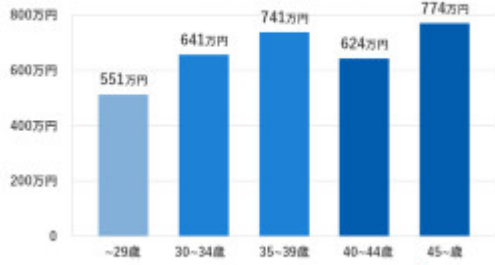

税理士の雇用実態レポート2023上半期

年代別平均年収

MSCareer MS-Japan

---

---

---

---

---