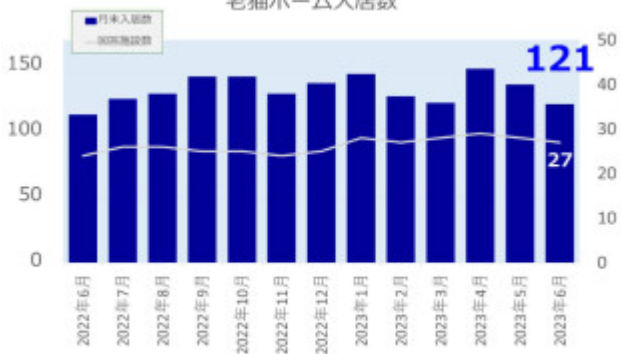

老犬ホーム入居数

老猫ホーム入居数

(老犬ケア 老犬・老猫ホーム利用状況調査)

03-6429-7618
info@livmo.co.jp
