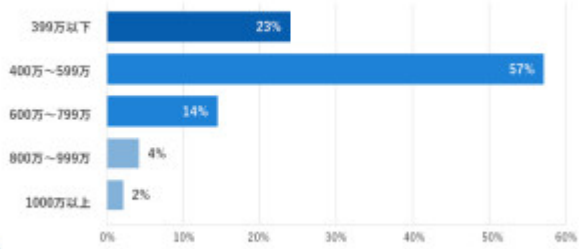

2023年上半期「人事」求人動向

求人の下限想定年収の割合

MSCareer MS-Japan

---

---

---

---

---