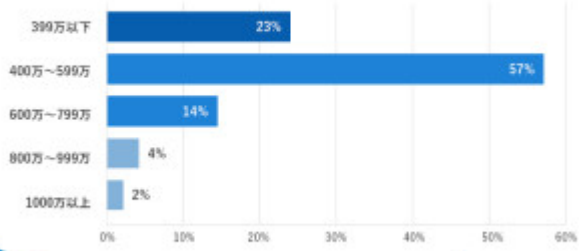

2023年上半期「人事」求人動向

求人の下限想定年収の割合

MSCareer MS-Japan

---

---

---

---

---