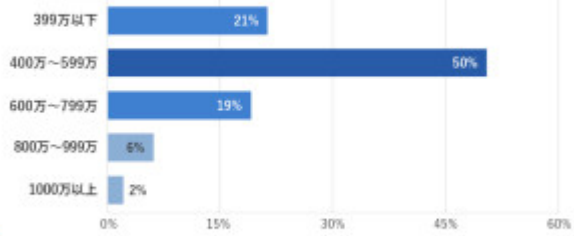

2023年上半年「経理」求人動向

求人の下限想定年収の割合

MSCareer  MS-Japan
