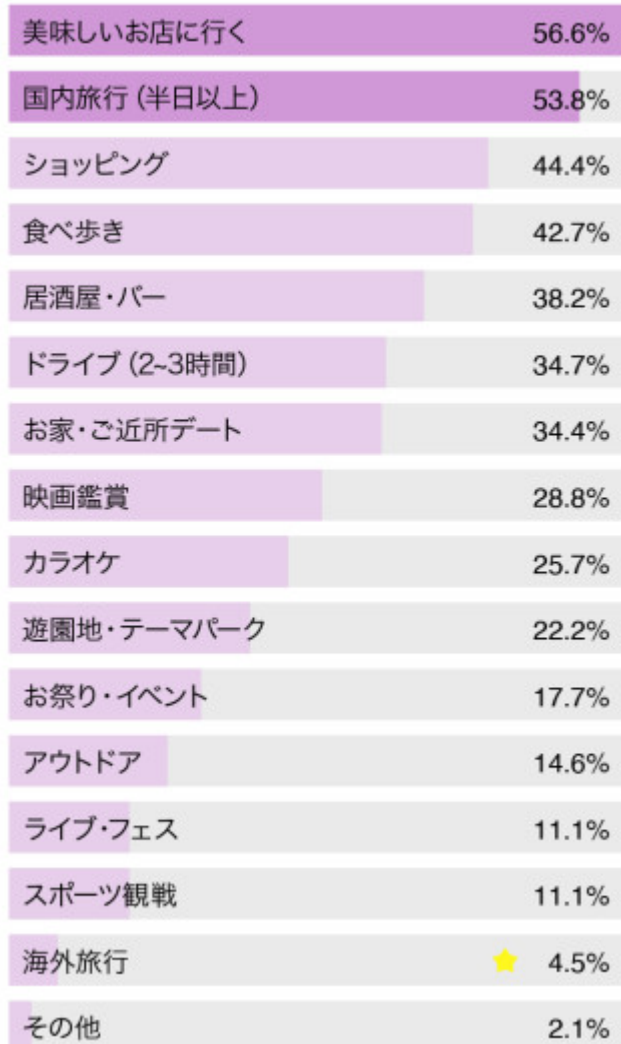

行動制限がなくなってからしたデート (複数選択)

(回答数: 285)

調査対象に占める選んだ人の割合

縁結び大学調べ
