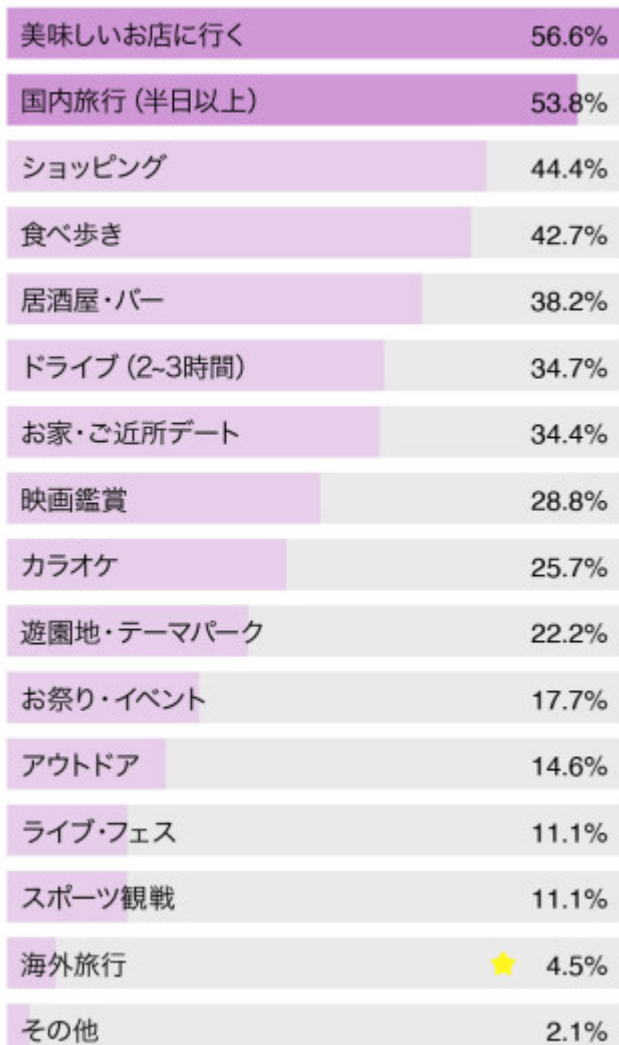

行動制限がなくなってからしたデート (複数選択)

(回答数: 285)

調査対象に占める選んだ人の割合

縁結び大学調べ
