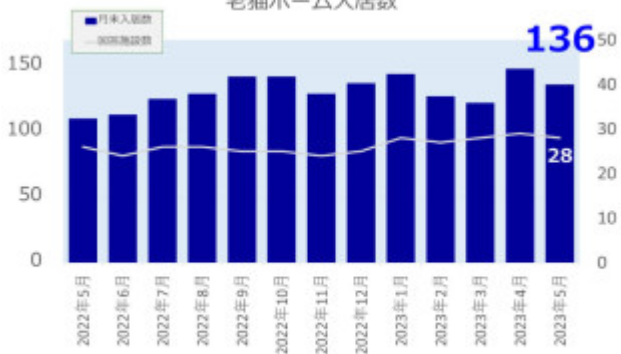

老犬ホーム入居数

老猫ホーム入居数

(老犬ケア 老犬・老猫ホーム利用状況調査)

03-6429-7618
info@livmo.co.jp
