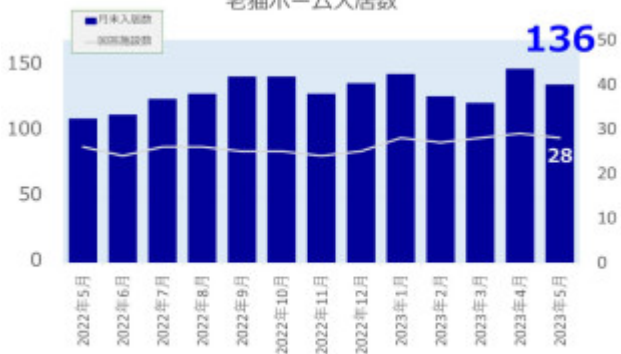

老犬ホーム入居数

老猫ホーム入居数

(老犬ケア 老犬・老猫ホーム利用状況調査)

---

03-6429-7618  
info@livmo.co.jp

---