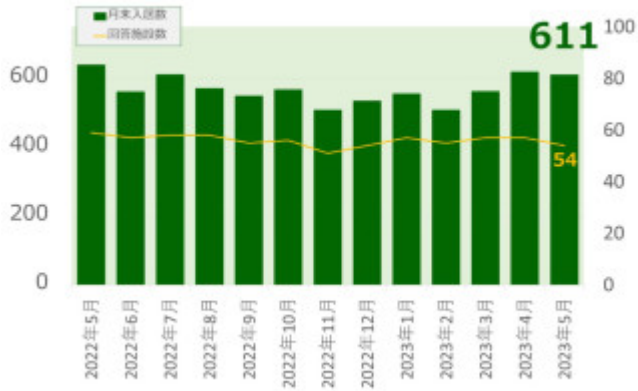

老犬ホーム入居数

老猫ホーム入居数

(老犬ケア 老犬・老猫ホーム利用状況調査)

---

03-6429-7618  
info@livmo.co.jp

---