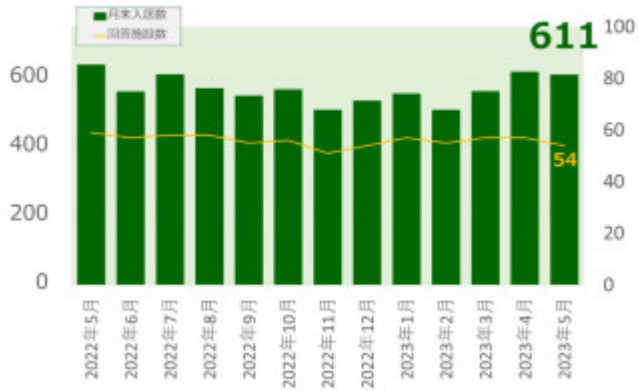

老犬ホーム入居数

老猫ホーム入居数

(老犬ケア 老犬・老猫ホーム利用状況調査)

03-6429-7618
info@livmo.co.jp
