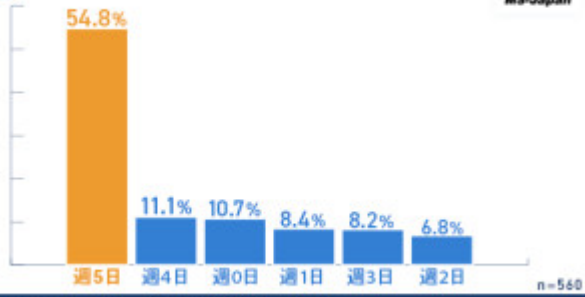

Q

現在あなたが「オフィスへ出社している日数」を教えてください

MS-Japan

調査概要 リモートワークの実施状況に関する調査
■調査実施期間: 2023年5月9日～5月14日 ■調査方法: WEBアンケート ■調査対象: Mercury会員 ■調査人数: 560人
