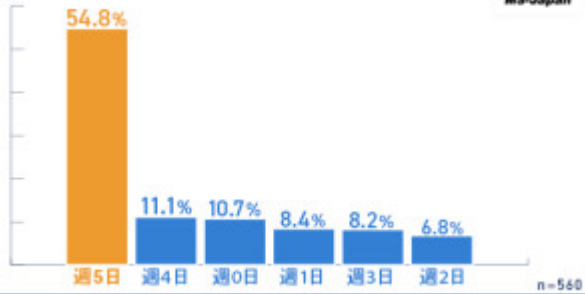

Q

現在あなたが「オフィスへ出社している日数」を教えてください

MS-Japan

調査概要 リモートワークの実施状況に関する調査
■調査実施期間: 2023年5月9日～5月14日 ■調査方法: WEBアンケート ■調査対象: Mercury会員 ■調査人数: 560人
