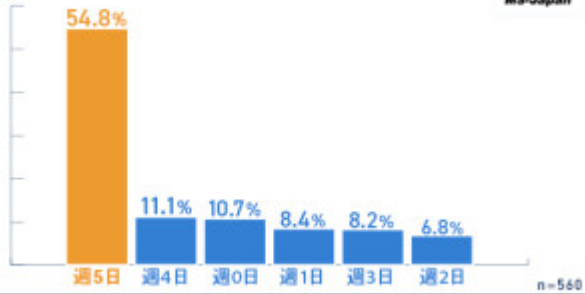

Q

現在あなたが「オフィスへ出社している日数」を教えてください

MS-Japan

**調査概要** リモートワークの実施状況に関する調査  
■調査実施期間: 2023年5月9日～5月14日 ■調査方法: WEBアンケート ■調査対象: Mercury会員 ■調査人数: 560人

---

---

---

---