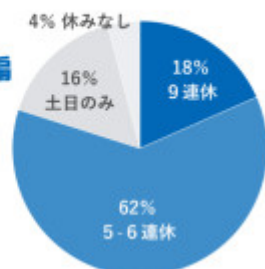

---

---

---

**MSCareer**  **MS-Japan**  
【管理部門413名実態調査】

2023ゴールデンウィーク編  
長期休暇の取得  
実態調査

---

---

---