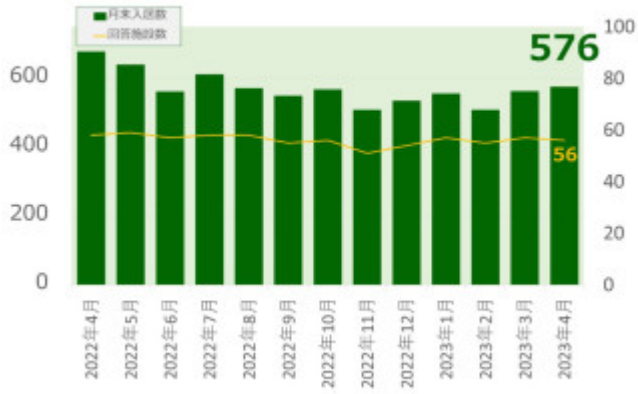

老犬ホーム入居数

老猫ホーム入居数

(老犬ケア 老犬・老猫ホーム利用状況調査)

---

03-6429-7618  
info@livmo.co.jp

---