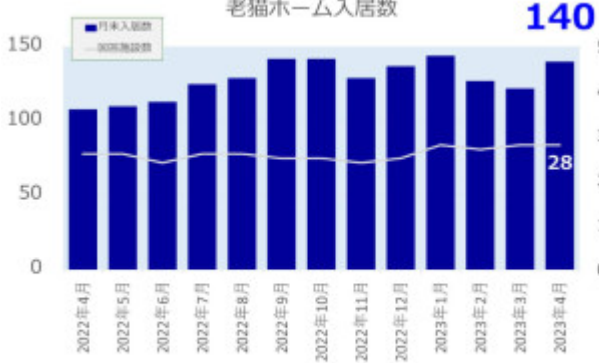

老犬ホーム入居数

老猫ホーム入居数

(老犬ケア 老犬・老猫ホーム利用状況調査)

03-6429-7618
info@livmo.co.jp
