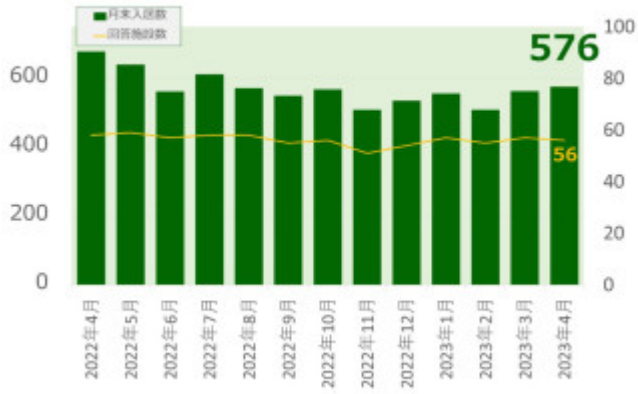

老犬ホーム入居数

老猫ホーム入居数

(老犬ケア 老犬・老猫ホーム利用状況調査)

03-6429-7618
info@livmo.co.jp
