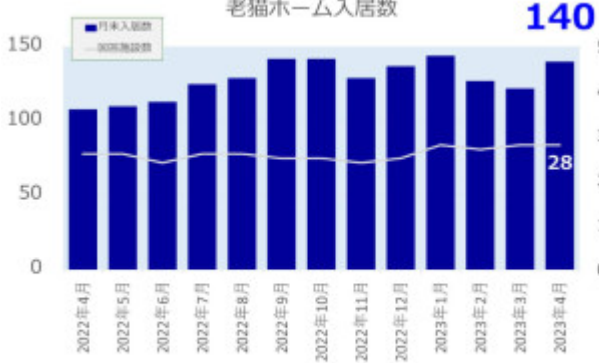

老犬ホーム入居数

老猫ホーム入居数

(老犬ケア 老犬・老猫ホーム利用状況調査)

---

03-6429-7618  
info@livmo.co.jp

---