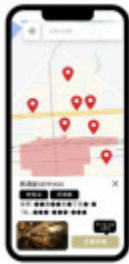

<サービスイメージ>

マップから近くの店舗を検索

お店でフェリコンQRコードを読み取る

画面をタッチしサービスを受け取る

info@serpass.net
