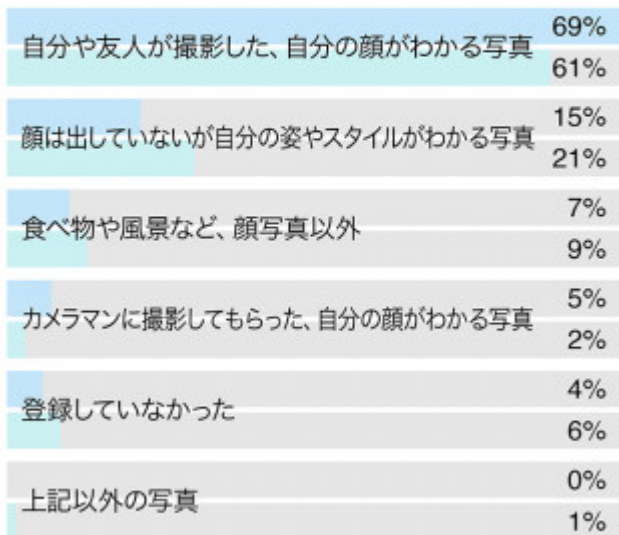

## Q「メイン写真」に どのような写真を登録していたか？

恋人ができた人(回答数:33名)  
恋人ができなかった人(回答数:23名)

恋人ができた人    恋人ができなかった人

マッチングアプリ大調査

---

---

---

---