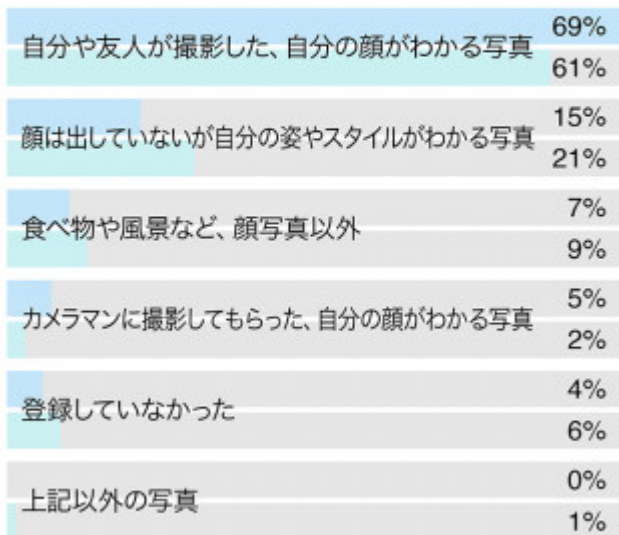

## Q「メイン写真」に どのような写真を登録していたか？

恋人ができた人 (回答数: 33名)  
恋人ができなかった人 (回答数: 23名)

■ 恋人ができた人 ■ 恋人ができなかった人

マッチングアプリ大挙調べ

---

---

---

---