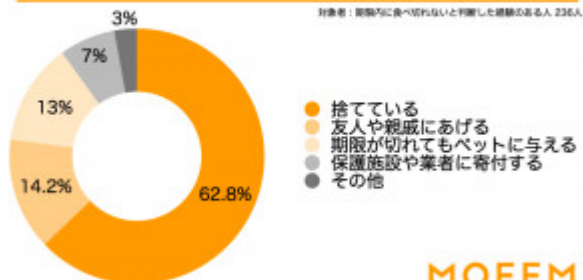

期限が近く、食べ切れないと判断したペットフードはどのようにしていますか？

対象者：期限内に食べ切れないと判断した経験のある人 236人

MOFFME

---

support@moffme.com

---

---