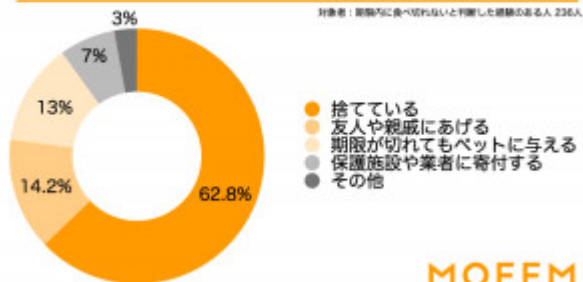

期限が近く、食べ切れないと判断したペットフードはどうしていますか？

対象者：期限内に食べ切れないと判断した経験のある人 236人

MOFFME

---

support@moffme.com

---

---