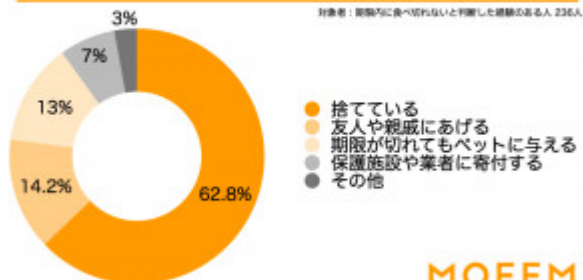

期限が近く、食べ切れないと判断したペットフードはどうしていますか？

対象者：期限内に食べ切れないと判断した経験のある人 236人

MOFFME

---

support@moffme.com

---

---