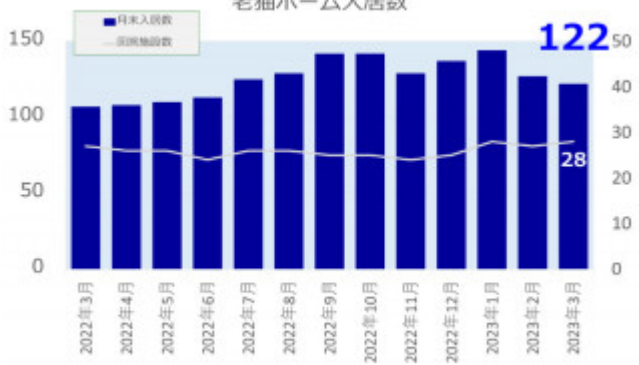

老犬ホーム入居数

老猫ホーム入居数

(老犬ケア 老犬・老猫ホーム利用状況調査)

03-6429-7618
info@livmo.co.jp
