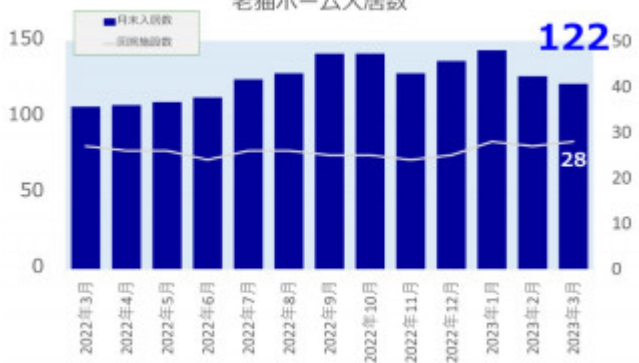

老犬ホーム入居数

老猫ホーム入居数

(老犬ケア 老犬・老猫ホーム利用状況調査)

03-6429-7618
info@livmo.co.jp
