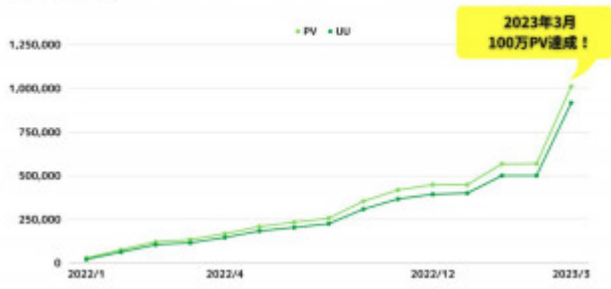

スポーツの月間PV/UUの推移

03-6555-3461
info@sposuru.com
