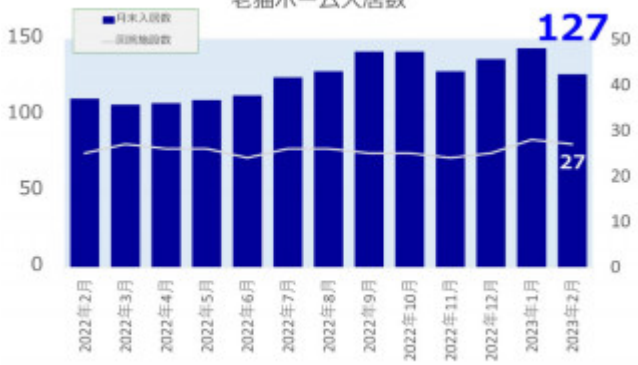

老犬ホーム入居数

老猫ホーム入居数

(老犬ケア 老犬・老猫ホーム利用状況調査)

03-6429-7618
info@livmo.co.jp
