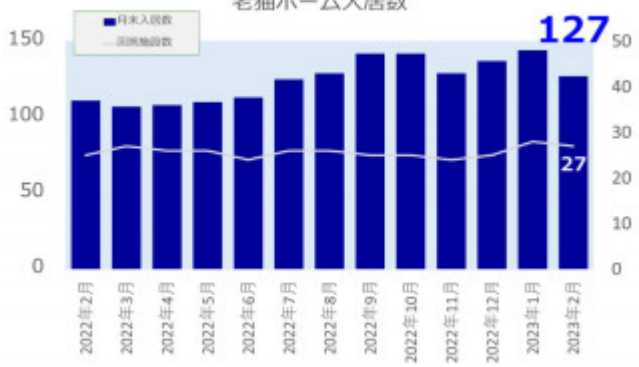

老犬ホーム入居数

老猫ホーム入居数

(老犬ケア 老犬・老猫ホーム利用状況調査)

03-6429-7618
info@livmo.co.jp
