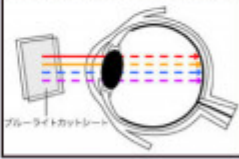

ブルーライトカットタイプ!

OverLay Eye Protector

ブルーライトカット

目にやさしい

ブルーライト
カットタイプ
保護シート

450nmの光線を約35%カット

ブルーライト
約35%カット

キズがつきにくい
ハードコート
仕様

指紋がつきにくい
耐指紋
コーティング

自己吸着
貼り付け簡単