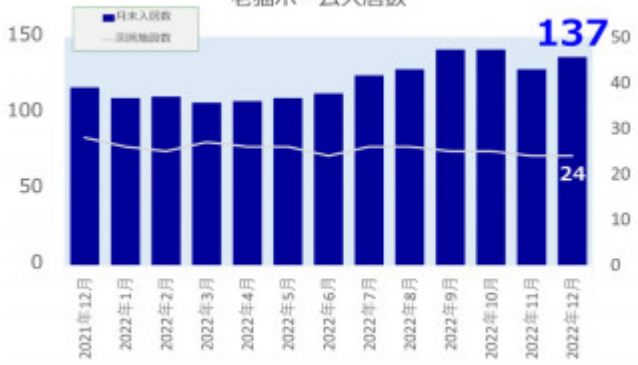

老犬ホーム入居数

老猫ホーム入居数

(老犬ケア 老犬・老猫ホーム利用状況調査)

03-6429-7618
info@livmo.co.jp
