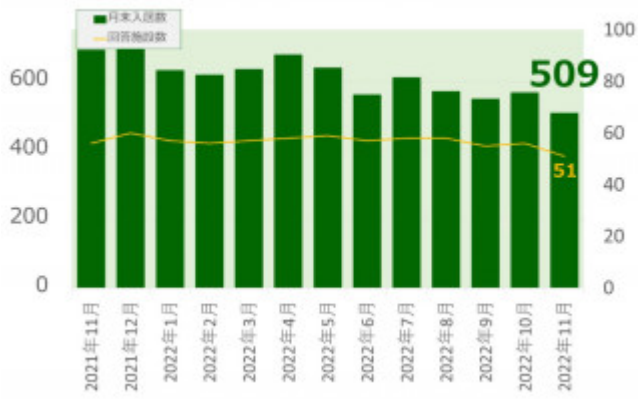

老犬ホーム入居数

老猫ホーム入居数

(老犬ケア 老犬・老猫ホーム利用状況調査)

03-6429-7618
info@livmo.co.jp
