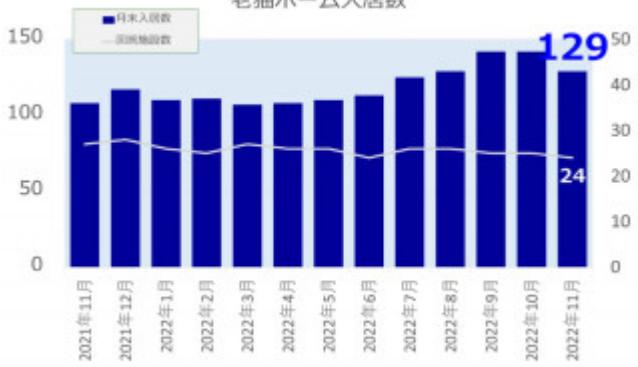

老犬ホーム入居数

老猫ホーム入居数

(老犬ケア 老犬・老猫ホーム利用状況調査)

03-6429-7618
info@livmo.co.jp
