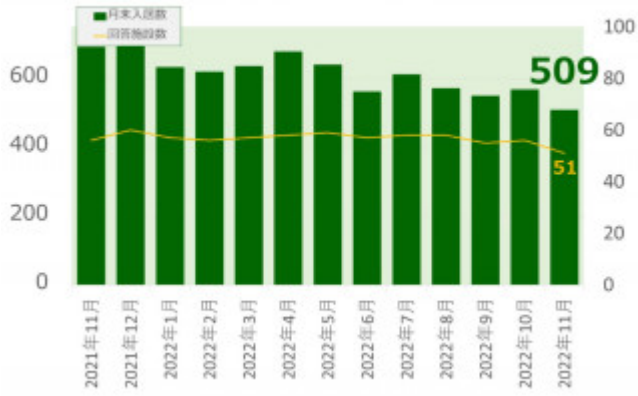

老犬ホーム入居数

老猫ホーム入居数

(老犬ケア 老犬・老猫ホーム利用状況調査)

03-6429-7618
info@livmo.co.jp
