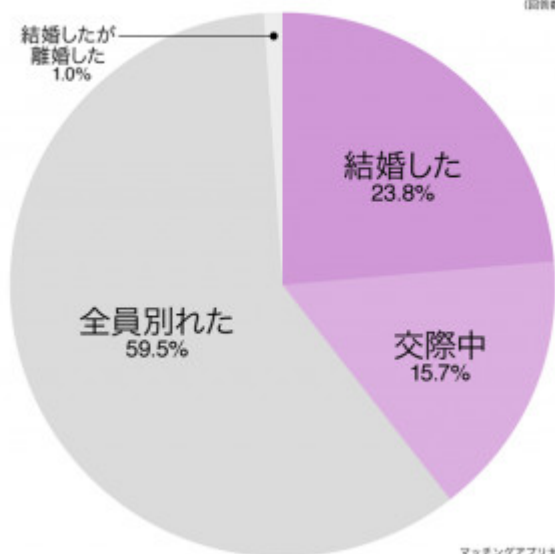

## 結婚相談所で付き合い合った人とその後どうなった？

(回答数: 210)

マッチングアプリ大賞調べ

\_\_\_\_\_

\_\_\_\_\_

\_\_\_\_\_

\_\_\_\_\_

\_\_\_\_\_