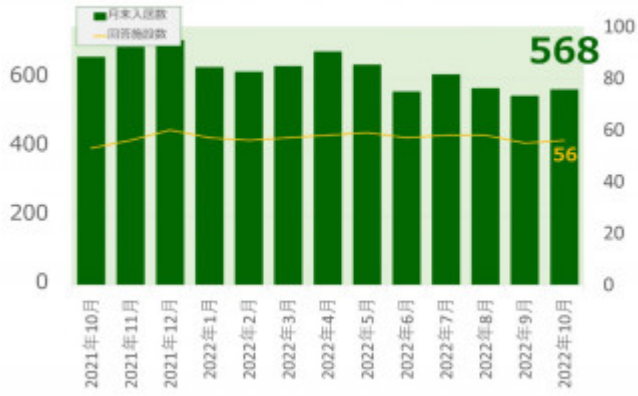

老犬ホーム入居数

老猫ホーム入居数

(老犬ケア 老犬・老猫ホーム利用状況調査)

---

03-6429-7618  
info@livmo.co.jp

---