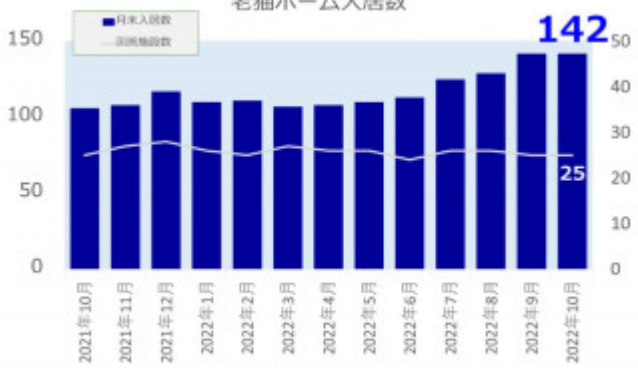

老犬ホーム入居数

老猫ホーム入居数

(老犬ケア 老犬・老猫ホーム利用状況調査)

03-6429-7618
info@livmo.co.jp
