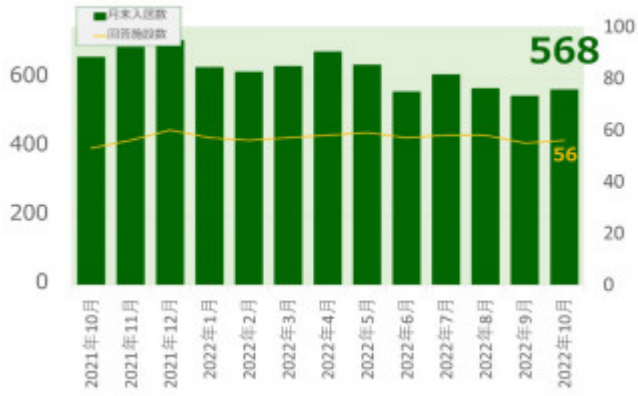

老犬ホーム入居数

老猫ホーム入居数

(老犬ケア 老犬・老猫ホーム利用状況調査)

03-6429-7618
info@livmo.co.jp
