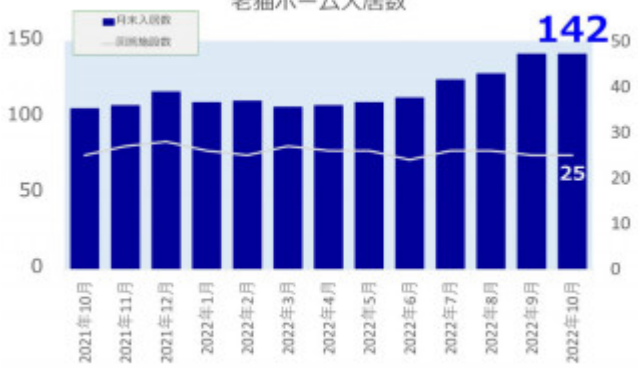

老犬ホーム入居数

老猫ホーム入居数

(老犬ケア 老犬・老猫ホーム利用状況調査)

---

03-6429-7618  
info@livmo.co.jp

---