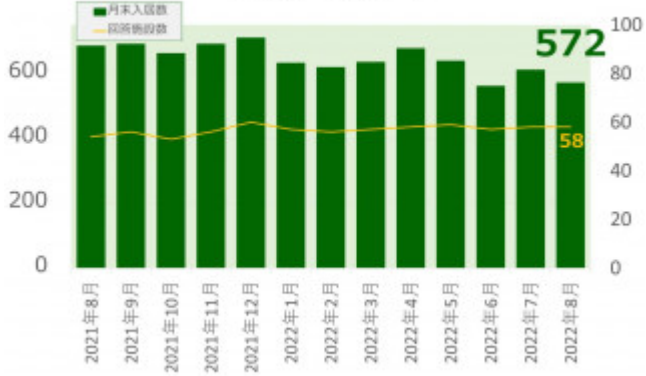

老犬ホーム入居数

老猫ホーム入居数

(老犬ケア 老犬・老猫ホーム利用状況調査)

03-6429-7618
info@livmo.co.jp
