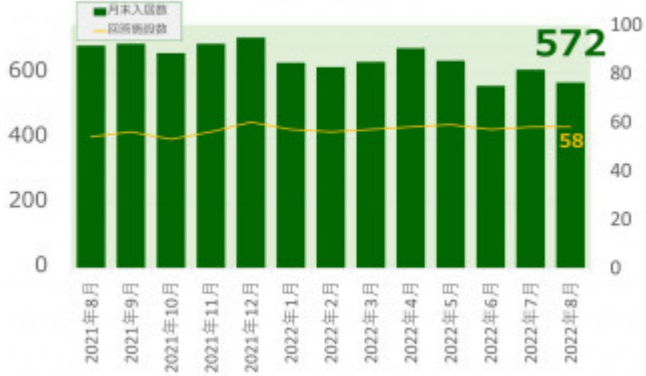

老犬ホーム入居数

老猫ホーム入居数

(老犬ケア 老犬・老猫ホーム利用状況調査)

---

03-6429-7618  
info@livmo.co.jp

---