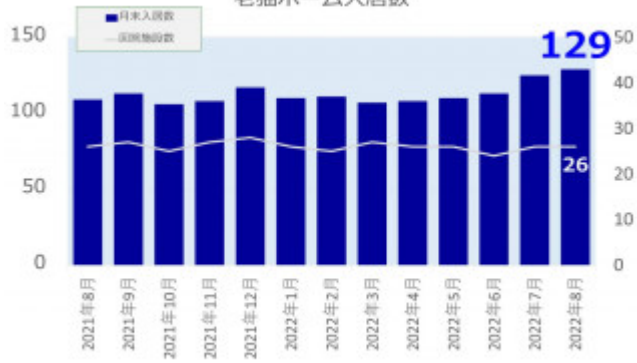

老犬ホーム入居数

老猫ホーム入居数

(老犬ケア 老犬・老猫ホーム利用状況調査)

03-6429-7618
info@livmo.co.jp
