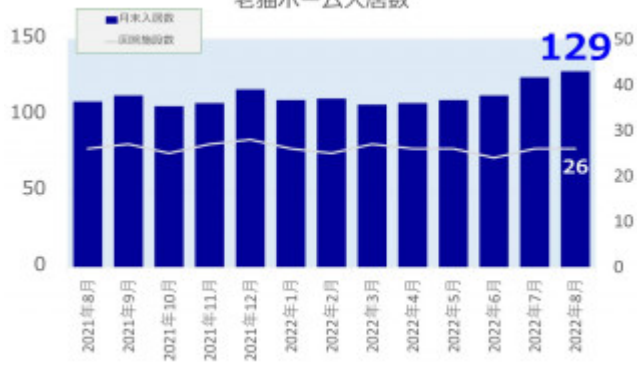

老犬ホーム入居数

老猫ホーム入居数

(老犬ケア 老犬・老猫ホーム利用状況調査)

---

03-6429-7618  
info@livmo.co.jp

---