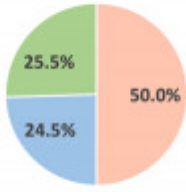

Trairy

Q. 仕事終わりにジムに行くときの化粧は？

- 化粧をしたまま行ってそのまま帰る
 - 化粧をしたまま行ってジム終わりに化粧を落とす
 - ジムの運動開始前に化粧を落とす
-
-
-
-
-
-
-
-
-
-
-